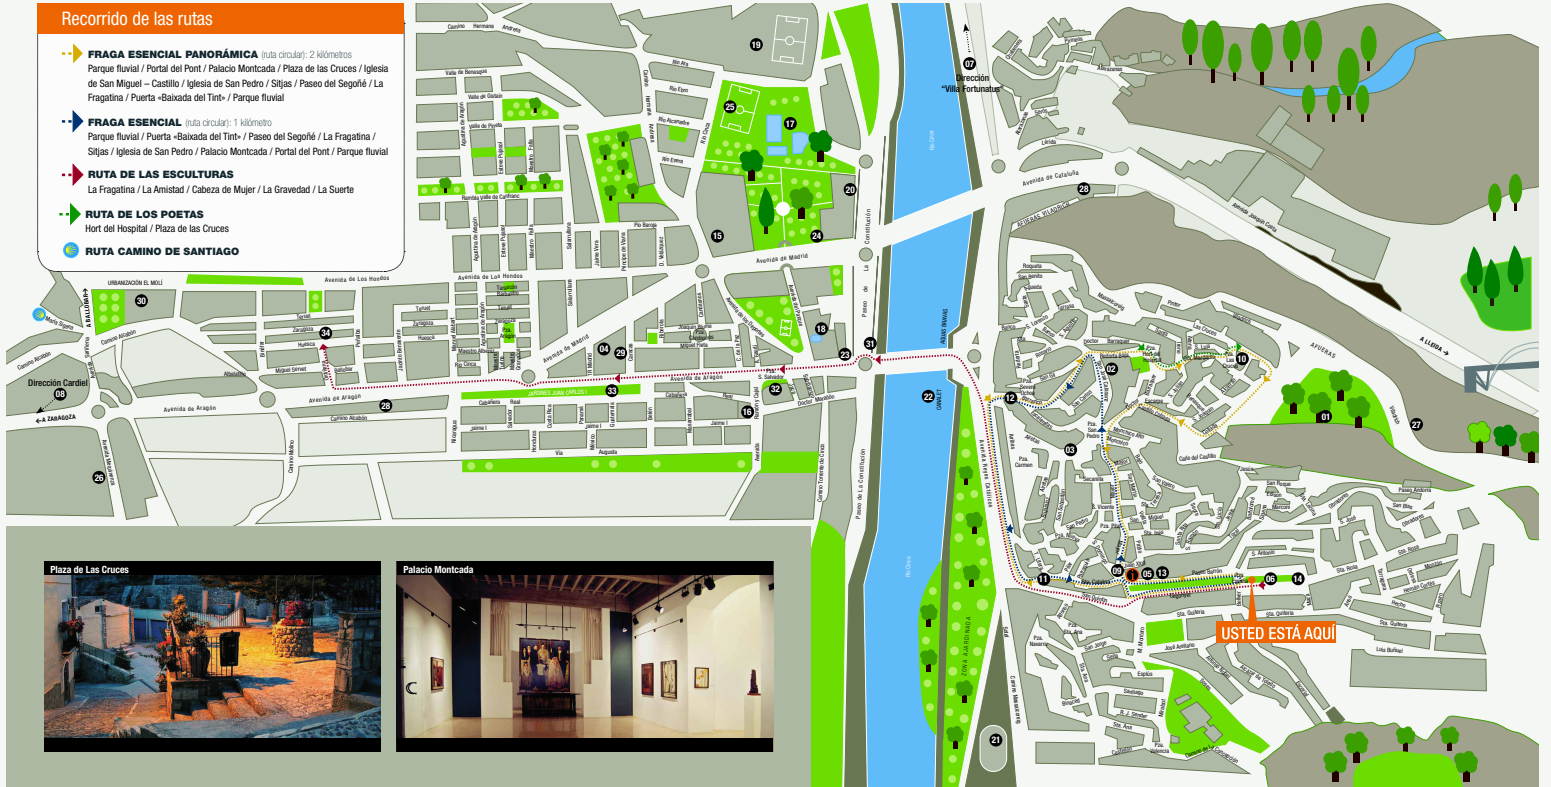

Rutas turísticas

Recorrido de las rutas